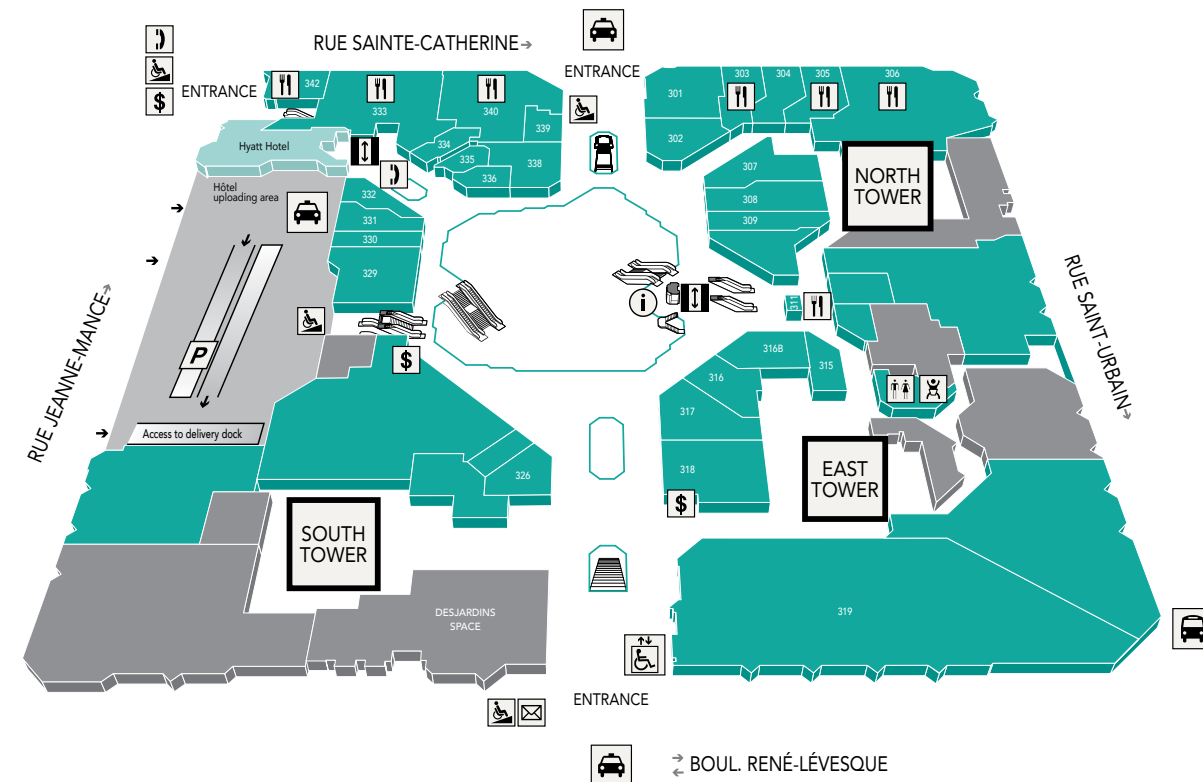

HOTEL

403	Hyatt Regency Montréal	514 982-1234
-----	------------------------	--------------

LEVEL 3

STREET

LEVEL 4

BASILAIRE 1